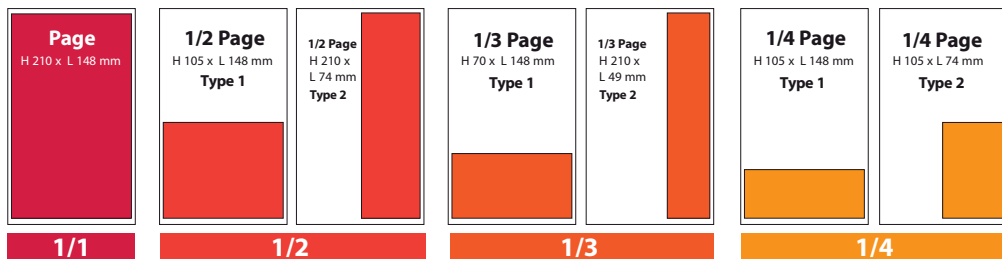

AU VERSO

Types et tarifs des encarts publicitaires 2009/2010

Types d'encarts publicitaires

Types d'encarts publicitaires

Tarifs encarts publicitaires 2009/2010

TARIFS ENCARTS Le Manufactureur (Montant HT* par parution)	Engagement 1 parution	Engagement 2 parutions (15% de réduction)	Engagement 4 parutions (25% de réduction)
Page	400 €	340 €	300 €
Demi-Page	250 €	213 €	188 €
Tiers de Page	200 €	170 €	150 €
Quart de Page	150 €	128 €	113 €
2° ou 3° de Couverture	480 €	408 €	360 €
4° de Couverture	550 €	468 €	413 €