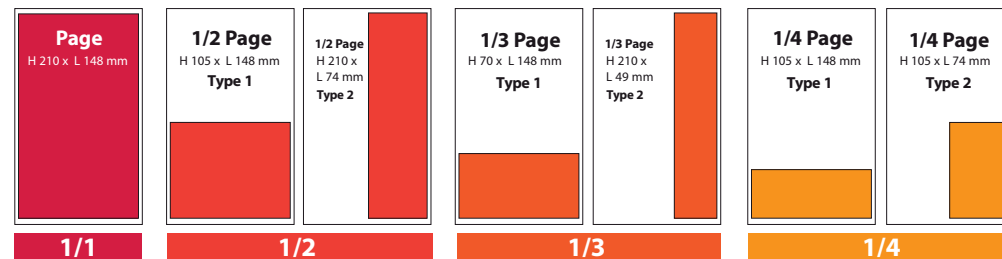

AU VERSO

Types et tarifs des encarts publicitaires 2009/2010

Types d'encarts publicitaires

Types d'encarts publicitaires

Tarifs encarts publicitaires 2009/2010

TARIFS ENCARTS Le Manufactureur (Montant HT* par parution)	Engagement 1 parution	Engagement 2 parutions (15% de réduction)	Engagement 4 parutions (25% de réduction)
Page	400 €	340 €	300 €
Demi-Page	250 €	213 €	188 €
Tiers de Page	200 €	170 €	150 €
Quart de Page	150 €	128 €	113 €
2° ou 3° de Couverture	480 €	408 €	360 €
4° de Couverture	550 €	468 €	413 €